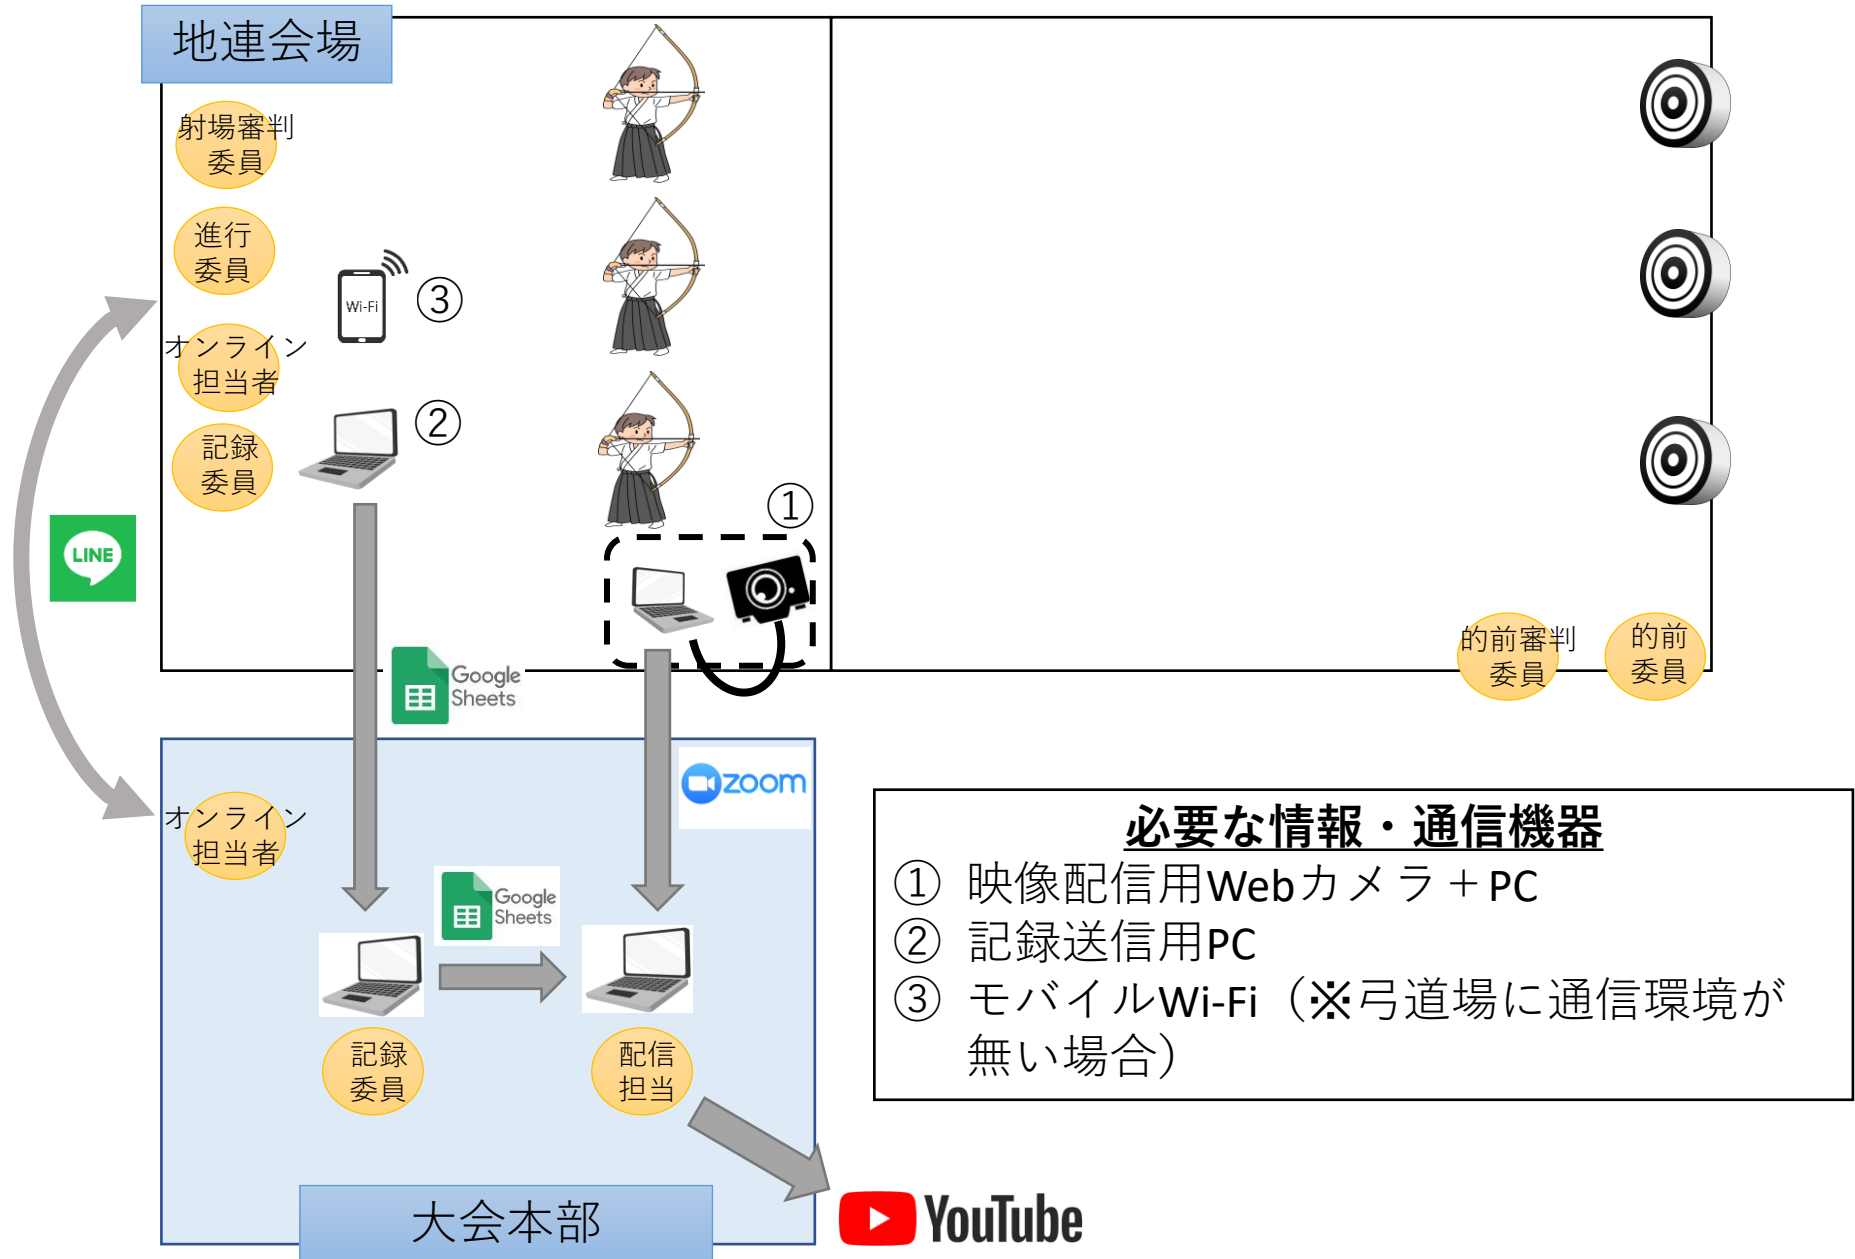

令和3年度オンライン全国弓道大会 情報・通信機器設置例

令和4年1月7日版

令和3年度オンライン全国弓道大会実行委員会

本資料は、令和4年3月13日（日）に予定されている、令和3年度オンライン全国弓道大会を実施するための、各会場における情報・通信機器設置例です。記載されている内容を参考にして、各会場の実状に合った、必要な情報・通信機器をご準備ください。

オンライン大会実施イメージ

①映像配信用Webカメラ + PCについて

- 射場全体を脇正面から撮影し、行射の様子を本部に配信
- Webカメラは、仕様に「30fps、HD720p」と記載されている、2,000～3,000円以上のものであれば基本的に問題ない
- PCにZoomのインストールが必要

スマホ・タブレットに、
スタンドを組み合わせた
方法でも代替可能

②記録送信用PCについて

- 行射中に、的中記録をGoogleスプレッドシート上に入力し、本部にリアルタイムで送信
- エクセルが使える、インターネットが使えるパソコンであればOK

③モバイルWi-Fi

- 会場となる弓道場に通信環境が整備されていない場合、モバイルWi-Fiあるいはスマホをデザリングしてご使用ください。
- Zoomを動画・音声有で使用すると、1時間あたり約1GB弱使用します。通信容量の制限に注意（無制限を推奨）
- モバイルWi-Fiは、業者からレンタル可能。インターネット上で「モバイルWi-Fi レンタル」と検索すると、複数の業者が確認できる。会場となる地域に、最適なものをご選択ください。