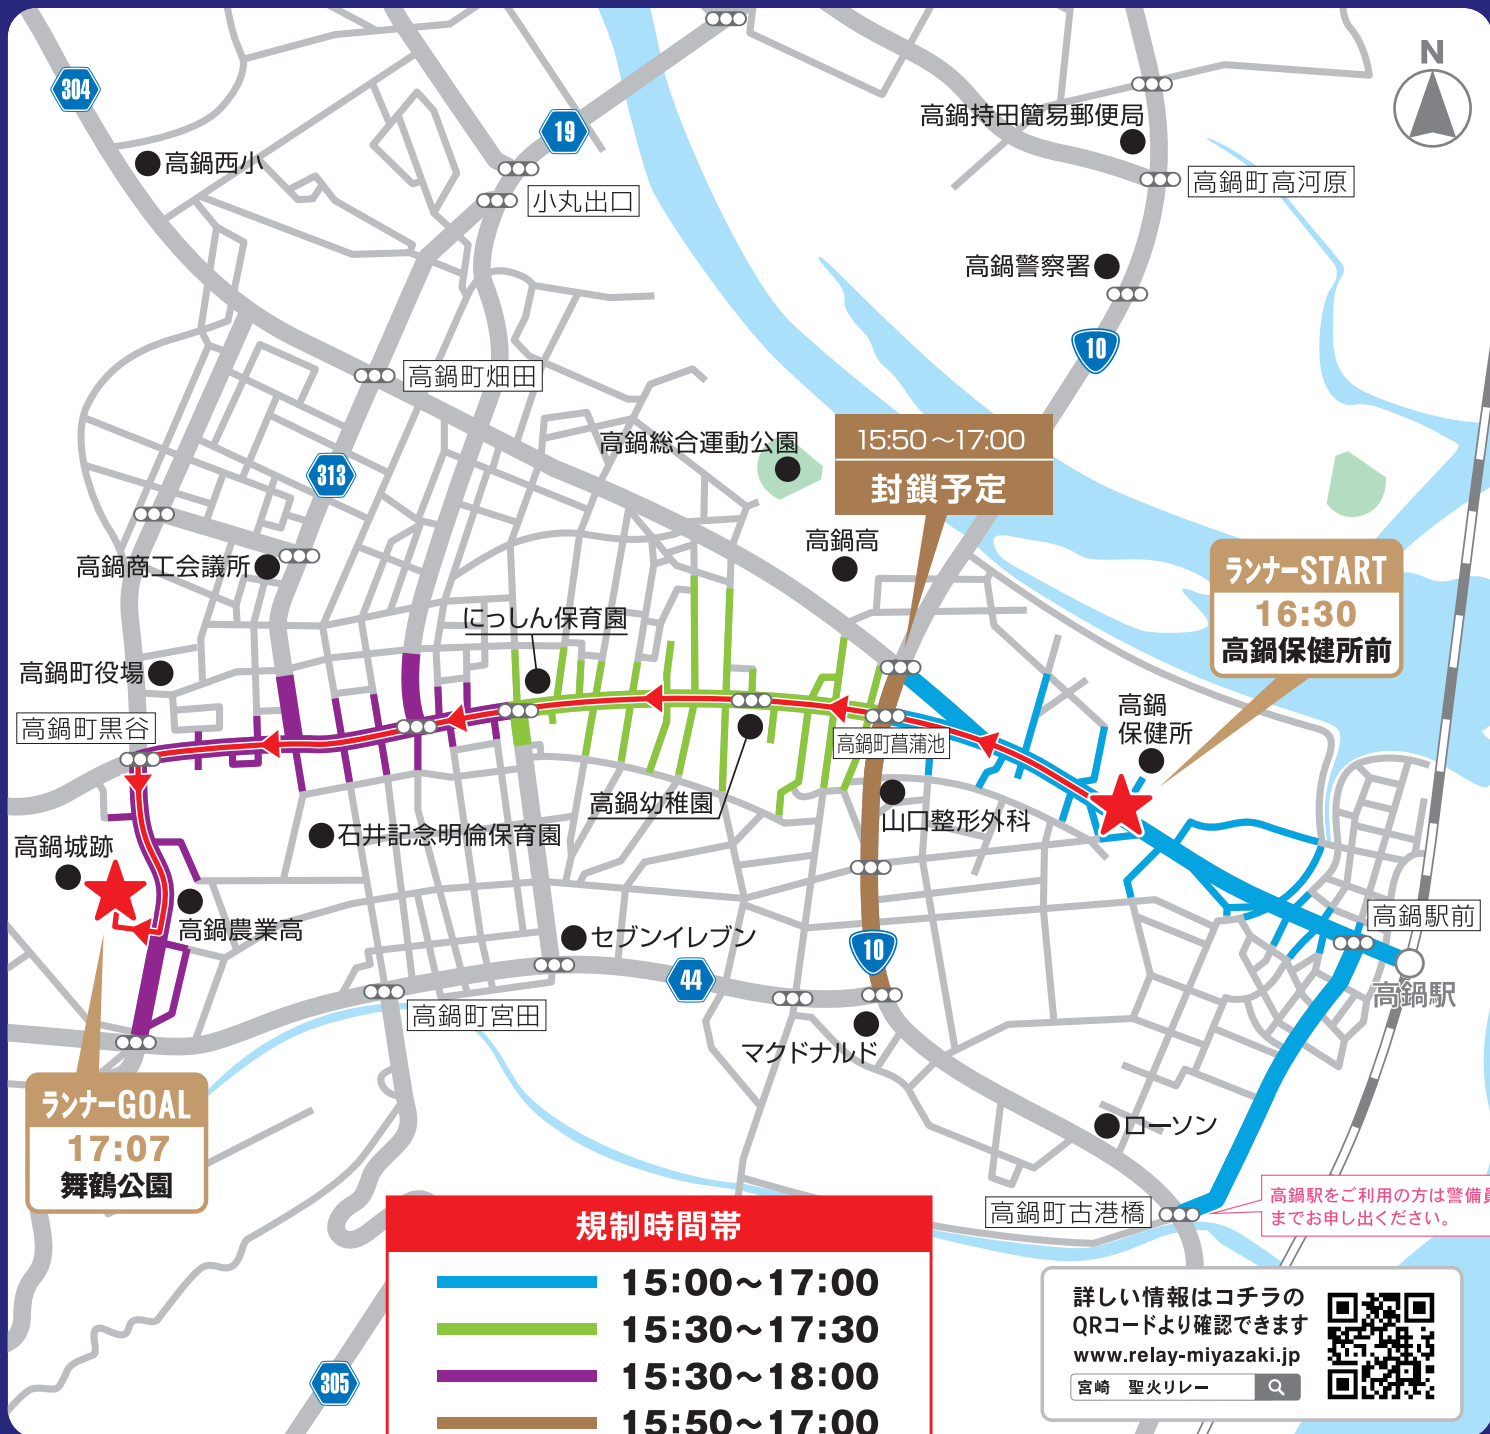

交通規制のお知らせ

2021.4.25 日

規制予定時間 15:00~18:00

聖火リレー開催に伴い、以下の区間で**交通規制**を実施します。

規制路線だけでなく、周辺の道路も大幅な混雑が予想されます。**マイカーの自粛等、交通量の抑制**にご協力ください。

コース及び会場周辺での**無人航空機(ドローン等)の飛行はできません。**

※規制時間は目安であり、当日の進行状況により変更となる可能性があります。現場警察官等の指示に従ってください。
※また、歩行者と自転車もコース横断はできません。警備員及びスタッフの指示に従ってくださいますようお願い致します。
ご不便をおかけして誠に申し訳ございませんが、ご理解とご協力をお願い致します。

交通規制に伴う迂回路のお知らせ

2021.4.25 日

開催当日は交通規制を実施しますので、下記の迂回路をご利用いただきますようご協力お願い致します。
ご不便をおかけして誠に申し訳ございませんが、ご理解とご協力をお願い致します。

規制予定時間 15:00~18:00

県道304号を通り延岡・木城・宮崎方面へ
行かれる方は木城町出店交差点までお進みください

県道24号を通り延岡・西都・宮崎方面へ
行かれる方は大口川交差点までお進みください

新型コロナウイルス感染症対策について

- 新型コロナウイルス感染症対策を万全に実施し、安全・安心な聖火リレー運営を実現してまいります。
- 沿道での観覧時はマスクを着用し、前後左右の方と適切な距離をとってご観覧ください。
- 沿道で観覧される場合は、お住まいに近い場所でご観覧ください。
- 沿道では大声を出すことはお控えいただき、拍手による応援をお願いします。
- 体調がすぐれない方はご観覧を控えていただきますようお願いいたします。
- ご観覧にあたり、スタッフの誘導や指示に従っていただきますようお願いいたします。
- 沿道における聖火ランナーの走行の様子は、インターネットのライブ中継で視聴できます。

※新型コロナウイルス感染症の感染状況等を踏まえ、聖火リレーの実施形態を変更または実施を見合わせる場合がございます。詳しくはホームページをご確認ください。

詳しい情報はコチラのQRコードより確認できます
www.relay-miyazaki.jp

宮崎 聖火リレー

ランナー-START
16:30
高鍋保健所前

ランナー-GOAL
17:07
舞鶴公園

15:50~17:00
延岡方面からの迂回路

15:50~17:00
宮崎方面からの迂回路